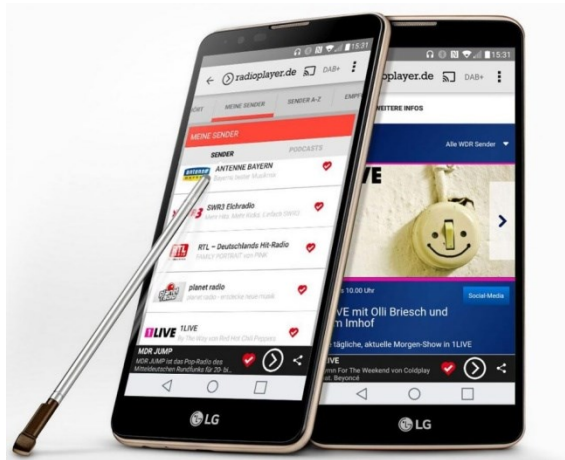

Slideshow-Darstellung am Radio und Smartphone-App des Digitalradios möglich.

Arbeitsplatz

Büro

Primäre Radionutzung: Information und Unterhaltung im Hintergrund

Nutzwert Slideshow: hoch; bewusste „Begleitnutzung“ nach Impuls, längere Verweildauer möglich

Nutzwert Slideshow: bewusste „Begleitnutzung“ nach Impuls; nur kurze Verweildauer möglich; nur für Beifahrer oder an der Ampel / im Stau voll nutzbar.

Hoher Nutzwert bei **autonomen Fahren**: bewusste „Begleitnutzung“ nach Impuls; längere Verweildauer möglich; bei Radios mit Internetverbindung und Browser auch Aufrufen der Click-ThroughURL über die jeweilige Slide; cat. SLS und ClickThroughURLs möglich.

Bus und Bahn

Öffentliche Verkehrsmittel

Primäre Radionutzung: Information und Unterhaltung (Radioapp läuft im Hintergrund)

Das LG Stylus 2 ist das erste Smartphone mit integriertem DAB+ Empfänger. Über entsprechende Apps kann Digitalradio inkl. der Slideshow genutzt werden. In dieser Nutzungssituation stehen soziale Medien, Nachrichten-Apps, Games, etc. im Vordergrund. Mit der Integration von DAB+ in Smartphones gewinnt der Nutzwert von cat. SLS und ClickThroughURLs.