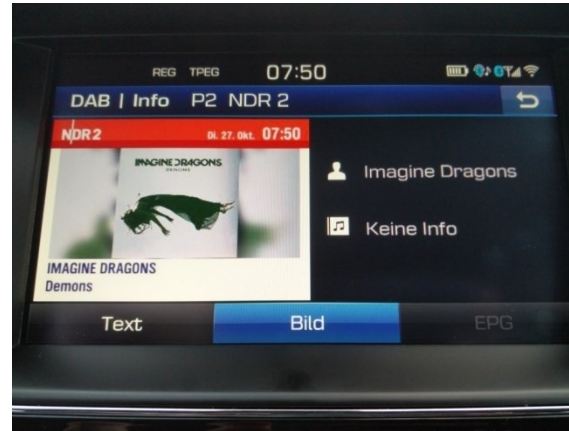

Auto

Auto

Primäre Radionutzung: Information und Unterhaltung

Nutzwert Slideshow: bewusste „Begleitnutzung“ nach Impuls; nur kurze Verweildauer möglich; nur für Beifahrer oder an der Ampel / im Stau voll nutzbar.

Hoher Nutzwert bei **autonomen Fahren**: bewusste „Begleitnutzung“ nach Impuls; längere Verweildauer möglich; bei Radios mit Internetverbindung und Browser auch Aufrufen der Click-ThroughURL über die jeweilige Slide; cat. SLS und ClickThroughURLs möglich.